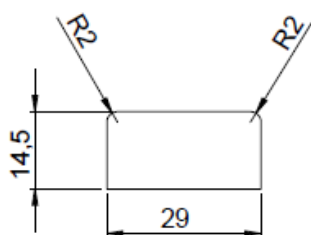

Cottage

KWX 4 mm

MD4V

MD4T

VG01