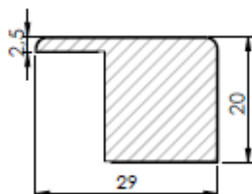

Cottage

KWX 4 mm

MD4V

MD4T

VG01